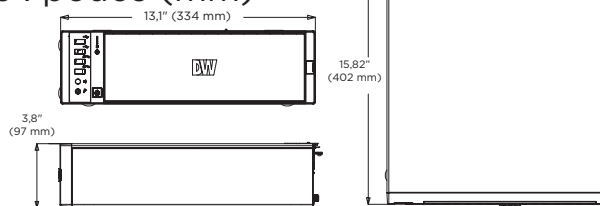

Dimensions

Unité : pouce (mm)

Spécifications

NUMÉRO DE PIÈCE	DW-BJAiHDX7	
Inclus les licences DW Spectrum IP	4 (DW-SPECTRUMLS004)	
Licences de serveur DW Ai incluses	4 canaux (DW-DWAiSLSC004)	
Facteur de forme	Bureau mince	
Système d'exploitation	Utilisation de Windows 11 IoT Enterprise LTSC	
OS sur SSD	480 Go SSD	
CPU	Processeur Intel® Core™ i7 de 12e génération	
Mémoire	16 Go	
Port Ethernet	1 x 1 Go Ethernet, 1 x 2,5 Go Ethernet	
Système	Taux de stockage vidéo maximum (Mbps)	480Mbps
	Nombre maximum de flux analytiques (secondaires)	Jusqu'à 10
	HDD maximum	2 x SATA HDD
	Options de stockage	8 To, 12 To, 16 To, 20 To, 24 To, 32 To, 40 To
	RAID	N/A
Sortie vidéo	Interface USB	Oui
	Sorties	1x HD réelle, 1x DP pour la configuration du système. Maximum 1 sortie d'affichage à la fois
	Carte graphique	Carte graphique Intel Xe intégrée
Processeur d'IA	Hailo 8	
Logiciel VMS préchargé	DW Spectrum®	
Système d'exploitation supporté par DW Spectrum Client	Multiplateforme - Windows®, Linux Ubuntu® et Mac®	
Logiciel d'analyse préchargé	Serveur DW Ai	
Outil de configuration IA compatible avec les systèmes d'exploitation	Multiplateforme : Windows® et Linux Ubuntu®	
Applications mobiles	iOS® et Android®	
Clavier et souris	Inclus	
Alimentation électrique	300W**	
Température de fonctionnement (pièce)	41°F-104°F (5°C-40°C)	
Humidité de fonctionnement	20-90% RH	
Dimension (LxPxH)	Position : 13,1" x 3,88" x 15,8" (334 x 98,5 x 402 mm) Ordinateur de Bureau : 3,88" x 13,1" x 15,8" (98,5 x 334 x 402 mm)	
Autre certification	NDA, TAA	
Garantie	Limité à 5 ans	

** UPS recommandé.

Licences AI Server (vendues séparément) :

- DW-AiSLSC001: Licence d'analyse du serveur DW Ai unique.
- DW-AiSLSC004: Quatre (4) licences d'analyse du serveur DW Ai.

Modèles disponibles :

- DW-BJAiHDX7108T - 8 To de stockage interne.
- DW-BJAiHDX7112T - 12 To de stockage interne.
- DW-BJAiHDX7116T - 16 To de stockage interne.
- DW-BJAiHDX7120T - 20 To de stockage interne.
- DW-BJAiHDX7124T - 24 To de stockage interne.
- DW-BJAiHDX7132T - 32 To de stockage interne.
- DW-BJAiHDX7140T - 40 To de stockage interne.

866.446.3595

sales@digital-watchdog.com

www.digital-watchdog.com

Built for Users.™