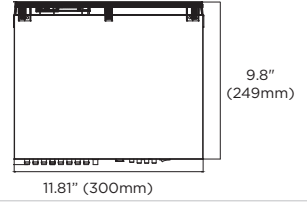

Dimensiones

Unidad: Pulgadas
(mm)

Especificaciones

VIDEO	
Sistema operativo	Linux® embebido
Sistema	4 canales
Señales admitidas	Señal analógica estándar hasta 960H, HD-Analog y HD-TVI hasta 5MP
Monitor	Salidas HD verdadero, VGA y Spot
Tasa de fotogramas	120fps
Salida de video	HD verdadero: 3840x2160 (4K), 2560x1440, 1920x1080, 1280x1024, 1024x768, 800x600 VGA: 1920x1080, 1280x1024, 1024x768, 800x600 Spot (CVBS): D1 (720x480)
Resolución	1 y 4
Modo de pantalla	4 entradas/1 salida
Entrada/salida	ADPCM
Códec	4 entradas/2 salidas
Entrada/Salida de alarma	1x RS485
Serial	Interfaz de usuario (GUI), mouse USB
Interfaz de usuario	
DESEMPEÑO	
Compresión	H.265, H.264
Grabación	Continua, programadas, activada por sensor, detección de movimiento, pre y post alarma, emergencia, copia de seguridad rápida Grabación doble en directo y para reproducción
Resoluciones de grabación	2560x1944, 2560x1440, 1920x1536, 1920x1080, 1280x720, 720x480, 960x480
Tasa de grabación y reproducción	Full HD-D1 (1920x1080, 1280x720, 720x480, 960x480): 120fps (30fps por canal) 3MP (1920x1536): 72fps (18fps por canal) 4MP/2K (2560x1440): 60fps (15fps por canal) 5MP (2560x1944): 48fps (12fps por canal)
Velocidad de reproducción	x1, x2, x4, x8, x16, x32
Reproducción	Búsqueda inteligente por barra de tiempo, calendario (fecha y hora), búsqueda por eventos y búsqueda por miniaturas
Funciones de reproducción	1x SATA HDD, 1x e-SATA
Interfaz HDD	Hasta 16TB de almacenamiento interno
Almacenamiento	Alerta temp. en tiempo real, S.M.A.R.T. con notificaciones por correo electrónico
Comprobación de estado del disco duro	A través de UTC
Control OSD de cámara	En directo y en reproducción
Zoom digital	Unidad flash USB, actualización por red, actualización remota por FTP
Actualización de software	Aplicación móvil para dispositivos Apple y Android
Cliente móvil	Sí
Canal encubierto	Basado en texto (compatible con USB a serie, red TCP/IP), visualización de datos POS en directo y en reproducción
Verificación de transacciones	
RED	
LAN	1000Mbps (RJ45)
Protocolo	IP fijo, DHCP, UPnP, DDNS
Visor web	En directo, reproducción y configuración de hasta 10 conexiones múltiples
Funciones de transmisión de video	Transmisión doble para grabación local y transmisión por red
Acceso	Conexión remota sencilla de extremo a extremo PathFinder™
Software de monitoreo de clientes	C3 CMS, aplicación móvil DW Mobile Plus
Funciones de red	Supervisión en directo, reproducción remota y copia de seguridad de archivos
Control de sistema remoto	Reinicio remoto del sistema, administración del sistema y control PTZ
Actualización de firmware	FTP, USB y CMS por red
Otra función	Notificación instantánea: Verificación de imágenes de cámara a intervalos programables Notificaciones de eventos por correo electrónico, mensaje de texto y CMS C3 Notificaciones push a dispositivos móviles a través de DW Mobile Plus Sincronización de hora con un servidor NTP (pool.ntp.org)
Características especiales	Supervisión en tiempo real del estado del sistema y de la red
Comprobación de estado	Copia de seguridad local por USB, copia de seguridad en red por CMS, marca de agua, archivo AVI
Dispositivo de copia de seguridad	Reinicio Automático y sistema de archivos de registro
Recuperación del sistema tras un fallo de alimentación	
GENERAL	
Temperatura/humedad de funcionamiento	32-113 °F (0-45 °C) / 10-90% RH
Certificación	CE, FCC, KC, NDAA, TAA
Requisitos de energía	12VCC
Consumo de energía	24W, 2A
Dimensiones (Ancho x Profundidad x Altura)	11.81" x 9.8" x 1.77" (300 x 249 x 45mm)
Garantía	Limitada por 5 años