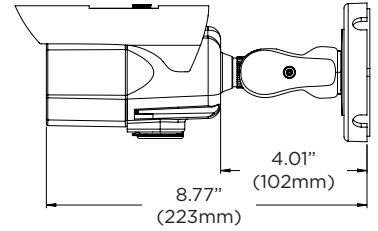

Accesorios (opcional)

DWC-BLJUNC-W
Caja de conexiones

DWC-PMB-WLW
Soporte de montaje en poste

Dimensiones

Unidad: pulgadas (mm)

* Las dimensiones se dan en función de la posición de la cubierta del parasol